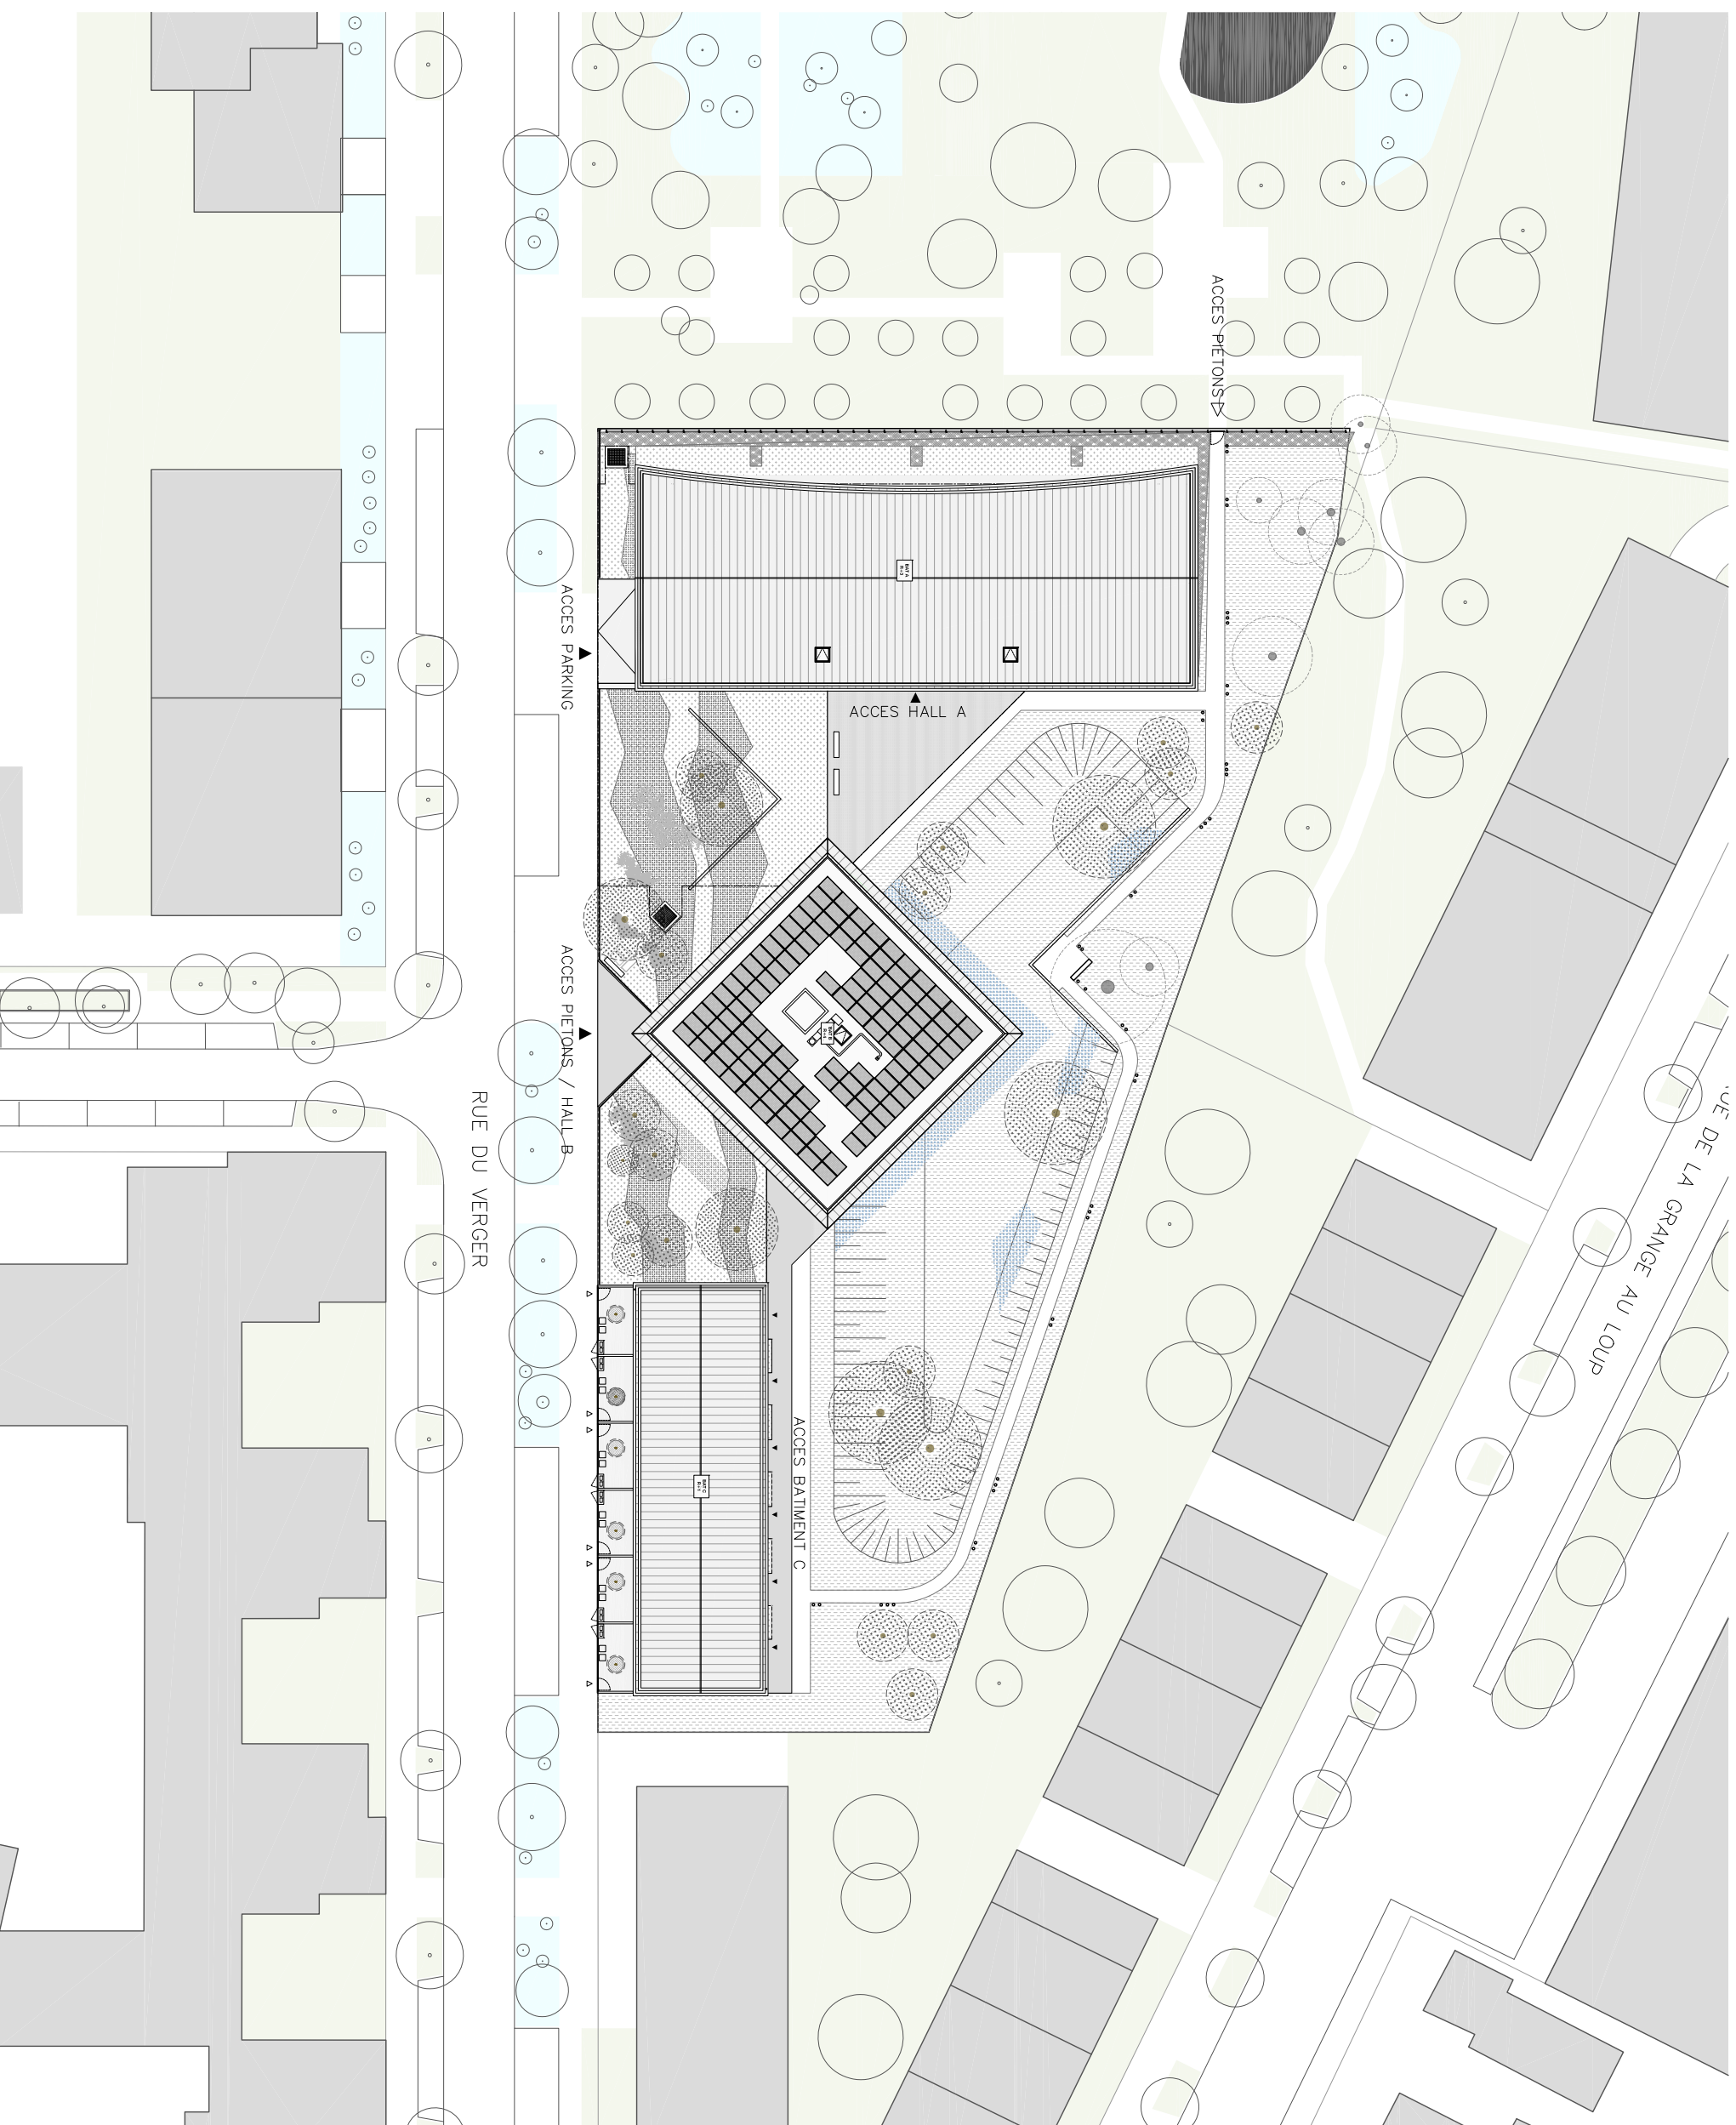

RESIDENCE HELIOS
ENSEMBLE DE 45 LOGEMENTS

LOT VL3B
ZAC ERDRE-PORTERIE
RUE RAYMONDE GUERIF

ALLEE JEAN RAULO
44800 SAINT HERBLAIN
02 40 85 46 78

DES MODIFICATIONS SONT SUSCEPTIBLES D'ETRE APPORTEES A CE PLAN EN FONCTION DES NECESSITES TECHNIQUES OU REGLEMENTAIRES DE LA REALISATION, TANT EN CE QUI CONCERNE LES DIMENSIONS LIBRES, QUE L'EQUIPEMENT, LES SURFACES, LES HAUTEURS SOUS PLAFOND, AINSI QUE LES HAUTEURS DE SEJUS OU D'ALLEGES INDIQUEES SONT APPROXIMATIVES. LES NETOMBRES, SOFTES, FAUX-PLAFONDS, TRAPPES DE VISITES, AINSI QUE L'EMPLACEMENT DES DESCENTES D'EAUX PLUVIALES, DES EQUIPEMENTS SANITAIRES, CANNALISATIONS NE SONT PAS TOUS REPRESENTES OU LE SONT A TITRE INDICATIF. TOLERANCE SURFACE 4%

Echelle: 1/500

Date
10/2021

Indice : B

MATRE D'OEUVRE BOURBOUZE & GRANDORGE