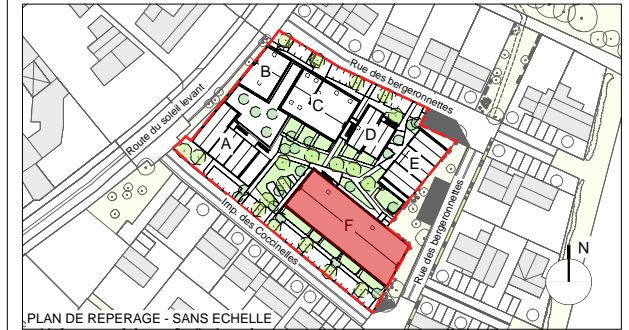

YADO

ZAC de la Petite Courbe
Rue des coccinelles - 44450 SAINT-JULIEN-DE-CONCELLES

PLAN DE COMMERCIALISATION

PLAN DE REPERAGE - SANS ECHELLE

Date du plan : 27 SEPTEMBRE 2024

BATIMENT F

FACADE SUD/OUEST

LEGENDE