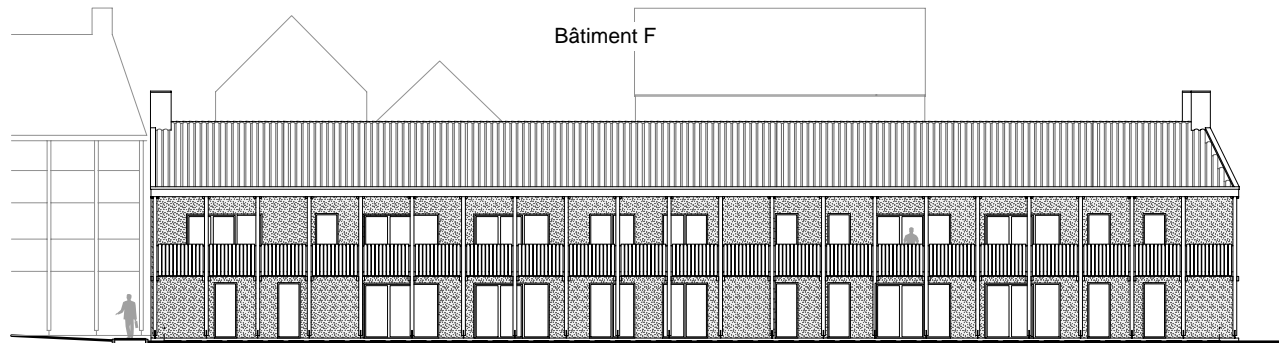

YADO

ZAC de la Petite Courbe
Rue des coccinelles - 44450 SAINT-JULIEN-DE-CONCELLES

PLAN DE COMMERCIALISATION

PLAN DE REPERAGE - SANS ECHELLE

Date du plan : 27 SEPTEMBRE 2024

BATIMENT F

FACADE SUD/OUEST

LEGENDE

Enduit teinte brun/gris clair

Toiture tuile canal

Garde-corps planches bois

Bardage bois naturel pose verticale

Toiture métallique

Filtration métallique
(protection stationnements RDC couverts)

0 1 2 3 4 5m